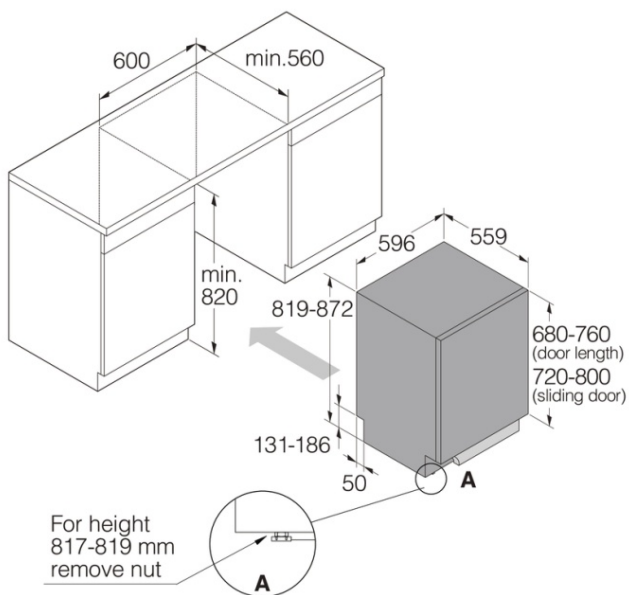

#### Размеры

- Ширина: 596 мм
- Высота: 819 мм
- Глубина: 554 мм
- Максимальная высота машины: 872 мм
- Длина присоединительного кабеля: 1730 мм
- Глубина с открытой дверцей: 1243 мм
- Длина заливного шланга: 163 см
- Длина сливного шланга: 200 см

#### Логистическая информация

- Ширина в упаковке: 640 мм
- Высота в упаковке: 890 мм
- Глубина в упаковке: 680 мм
- Вес брутто: 45,5 кг
- Артикул: 739487
- EAN-код: 3838782603594
- Область использования: бытовая