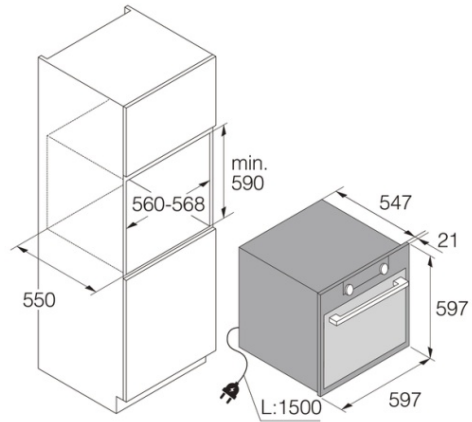

## OP8664S

Тип установки: Встраиваемый прибор  
Дизайн линия: Craft  
Цвет: Нержавеющая сталь  
Габаритные размеры (вхшхг): 59,5 × 59,5 × 54,6 см

### Дизайн и встраивание

- Материал дверцы: Стекло + накладка из нержавеющей стали
- Цвет: Нержавеющая сталь
- Защитное покрытие Antifinger
- Монтажные размеры (вхшхг): 59 × 56 × 55 см

### Размеры

- Габаритные размеры (вхшхг): 59,5 × 59,5 × 54,6 см
- Вес нетто: 44 кг

### Логистическая информация

- Размеры в упаковке (вхшг): 70 × 66 × 70 см
- Вес брутто: 49,2 кг
- Артикул: 729855
- EAN-код: 3838782082184

Craft 60 cm