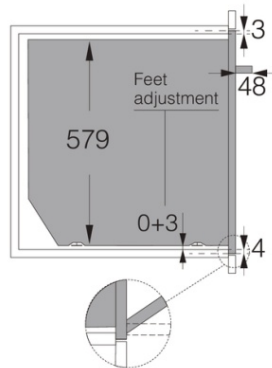

## OP8664S

Тип установки: Встраиваемый прибор  
Дизайн линия: Craft  
Цвет: Нержавеющая сталь  
Габаритные размеры (вхшхг): 59,5 × 59,5 × 54,6 см

### Дизайн и встраивание

- Материал дверцы: Стекло + накладка из нержавеющей стали
- Цвет: Нержавеющая сталь
- Защитное покрытие Antifinger
- Монтажные размеры (вхшхг): 59 × 56 × 55 см

### Размеры

- Габаритные размеры (вхшхг): 59,5 × 59,5 × 54,6 см
- Вес нетто: 44 кг

### Логистическая информация

- Размеры в упаковке (вхшг): 70 × 66 × 70 см
- Вес брутто: 49,2 кг
- Артикул: 729855
- EAN-код: 3838782082184

Craft 60 cm