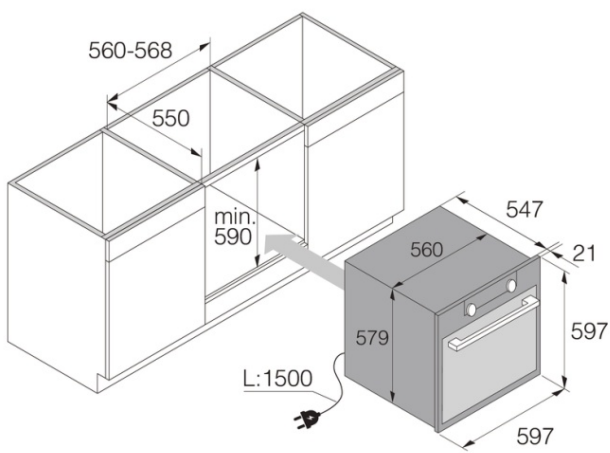

## OP8664S

Тип установки: Встраиваемый прибор  
Дизайн линия: Craft  
Цвет: Нержавеющая сталь  
Габаритные размеры (вхшхг): 59,5 × 59,5 × 54,6 см

### Дизайн и встраивание

- Материал дверцы: Стекло + накладка из нержавеющей стали
- Цвет: Нержавеющая сталь
- Защитное покрытие Antifinger
- Монтажные размеры (вхшхг): 59 × 56 × 55 см

### Размеры

- Габаритные размеры (вхшхг): 59,5 × 59,5 × 54,6 см
- Вес нетто: 44 кг

### Логистическая информация

- Размеры в упаковке (вхшг): 70 × 66 × 70 см
- Вес брутто: 49,2 кг
- Артикул: 729855
- EAN-код: 3838782082184

Craft 60 cm